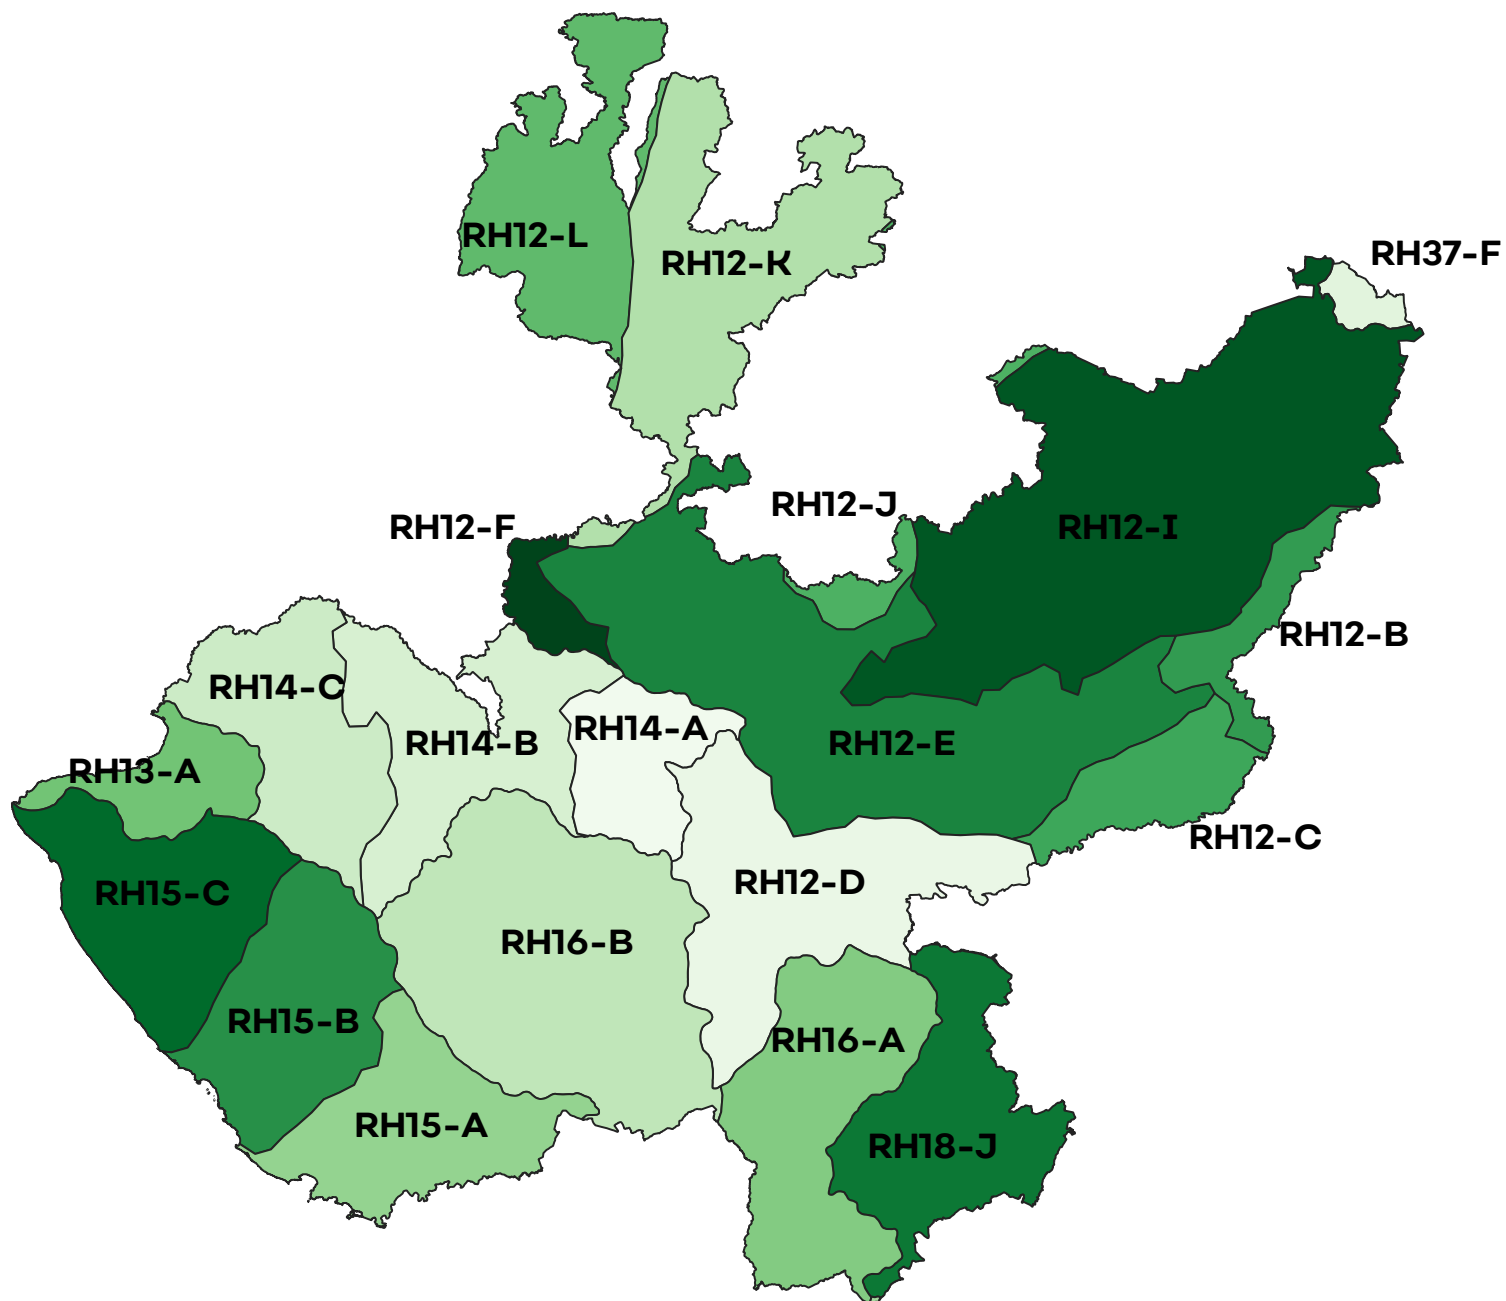

CUENCAS HIDROLOGICAS EN JALISCO

50 0 50 100 km